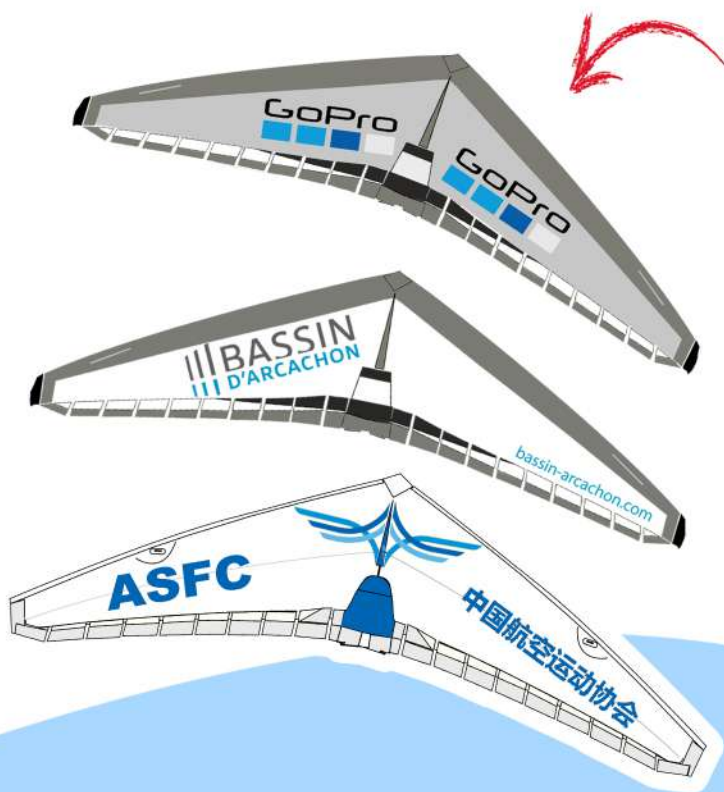

*Si vous le souhaitez, elle sera unique !
If you wish, it would be unique !*

INTRADOS PERSONNALISE - CUSTOMIZED UNDER-SURFACE

Créer vos propres motifs de décoration disposés sur l'intrados de l'aile (tissu à voile de couleur / Dacron / cousu). Les choix des formes, des dimensions et des couleurs de panneaux sont néanmoins proposés suivant certaines conditions de symétrie et de découpe. Les plans de réalisation sont validés après consultation avec notre service technique ou avec nos distributeurs.

Here is for each pilot the possibility of creating his own decoration patterns arranged on the wing's under surface (coloured sailcloth / Dacron / sewn).

The choice of shapes, dimensions and colours of panels are nevertheless proposed according to certain symmetry and cutting conditions. The realization plans are validated after consultation with our sales department or with our Distributors.

MARQUAGE PUBLICITAIRE - ADVERTISING MARKING

Un support visuel idéal pour vos partenaires ! L'aile d'un ULM Pendulaire offre une grande surface particulièrement visible, idéal pour y afficher logos et marquages publicitaires. Nos outils de production (Traceur Découpeur Laser- AERONAUT) et les tissus adhésifs spécifiques, permettent de réaliser bon nombre de dessins et motifs .. Notre bureau d'infographie peut vous assister pour la conception et la réalisation de votre projet ou simplement vous transmettre les éléments nécessaires.

An ideal visual support for your sponsors ! The Wings on Trikes offers a large surface particularly visible, ideal for displaying logos and advertising markings. Our production tools (Laser Cutting Plotter - AERONAUT) and the specific adhesive fabrics, allow to realize many designs and patterns. Our computer graphics office can assist you with the design and implementation of your project or simply send you the necessary information.