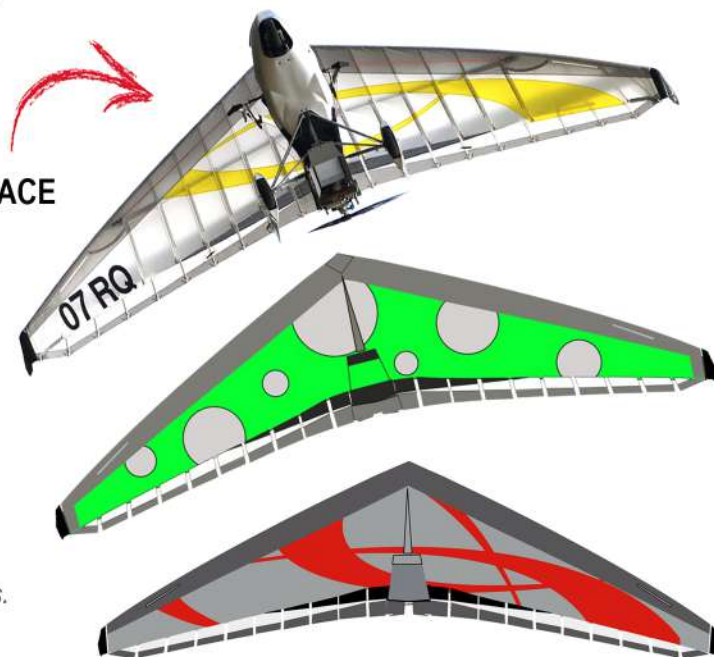

*Si vous le souhaitez, elle sera unique !
If you wish, it would be unique !*

INTRADOS PERSONNALISE - CUSTOMIZED UNDER-SURFACE

Créer vos propres motifs de décoration disposés sur l'intrados de l'aile (tissu à voile de couleur / Dacron / cousu). Les choix des formes, des dimensions et des couleurs de panneaux sont néanmoins proposés suivant certaines conditions de symétrie et de découpe. Les plans de réalisation sont validés après consultation avec notre service technique ou avec nos distributeurs.

Here is for each pilot the possibility of creating his own decoration patterns arranged on the wing's under surface (coloured sailcloth / Dacron / sewn).

The choice of shapes, dimensions and colours of panels are nevertheless proposed according to certain symmetry and cutting conditions. The realization plans are validated after consultation with our sales department or with our Distributors.

MARQUAGE PUBLICITAIRE - ADVERTISING MARKING

Un support visuel idéal pour vos partenaires ! L'aile d'un ULM Pendulaire offre une grande surface particulièrement visible, idéal pour y afficher logos et marquages publicitaires. Nos outils de production (Traceur Découpeur Laser- AERONAUT) et les tissus adhésifs spécifiques, permettent de réaliser bon nombre de dessins et motifs .. Notre bureau d'infographie peut vous assister pour la conception et la réalisation de votre projet ou simplement vous transmettre les éléments nécessaires.

An ideal visual support for your sponsors ! The Wings on Trikes offers a large surface particularly visible, ideal for displaying logos and advertising markings. Our production tools (Laser Cutting Plotter - AERONAUT) and the specific adhesive fabrics, allow to realize many designs and patterns. Our computer graphics office can assist you with the design and implementation of your project or simply send you the necessary information.